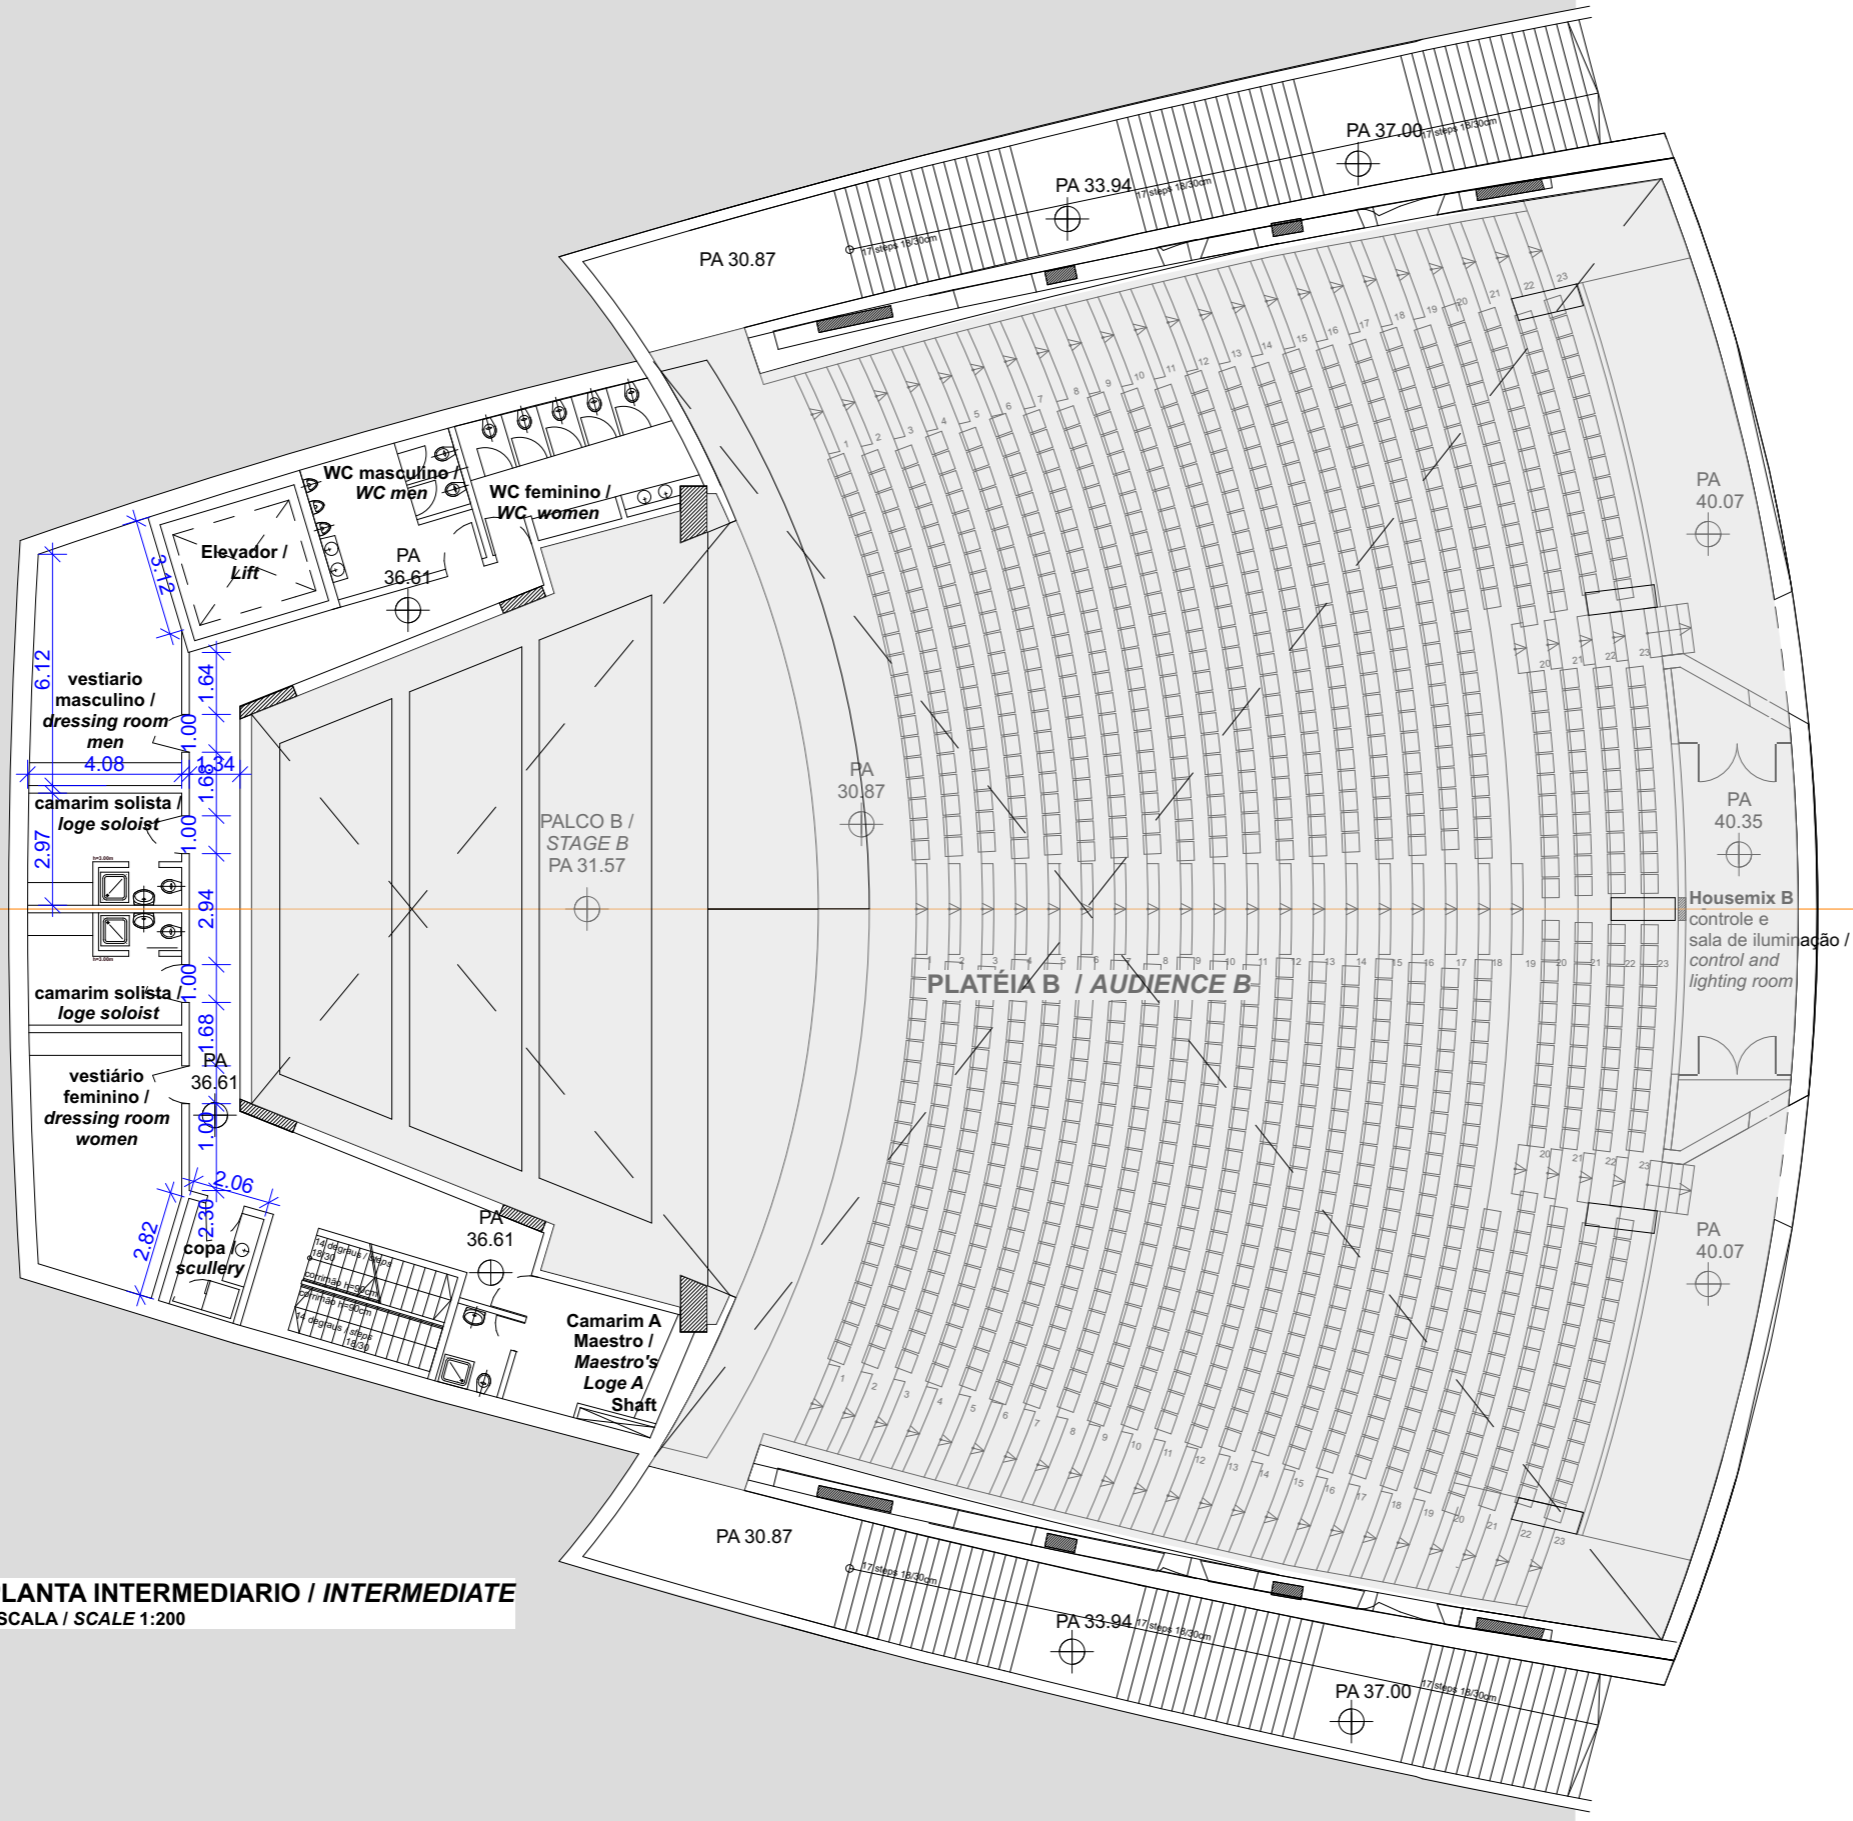

**PLANTA INTERMEDIÁRIO / INTERMEDIATE**  
 ESCALA / SCALE 1:200

**VALENTINY**  
**hvp architects**

VALENTINY hvp sarl architects  
 19, rue des Prés  
 L-5441 Remerschen  
 Commune de Schengen  
 Luxembourg

Fon +352 23 60 70 1  
 Fax +352 23 66 45 43  
 office@hvp.lu  
 www.valentinyarchitects.com

Projeto  
 Índice

Planta	Escala	Des.	Data
PLANTA 36,61	1:200		2015

**Música em Trancoso**

**PLANTA ANFITEATRO**