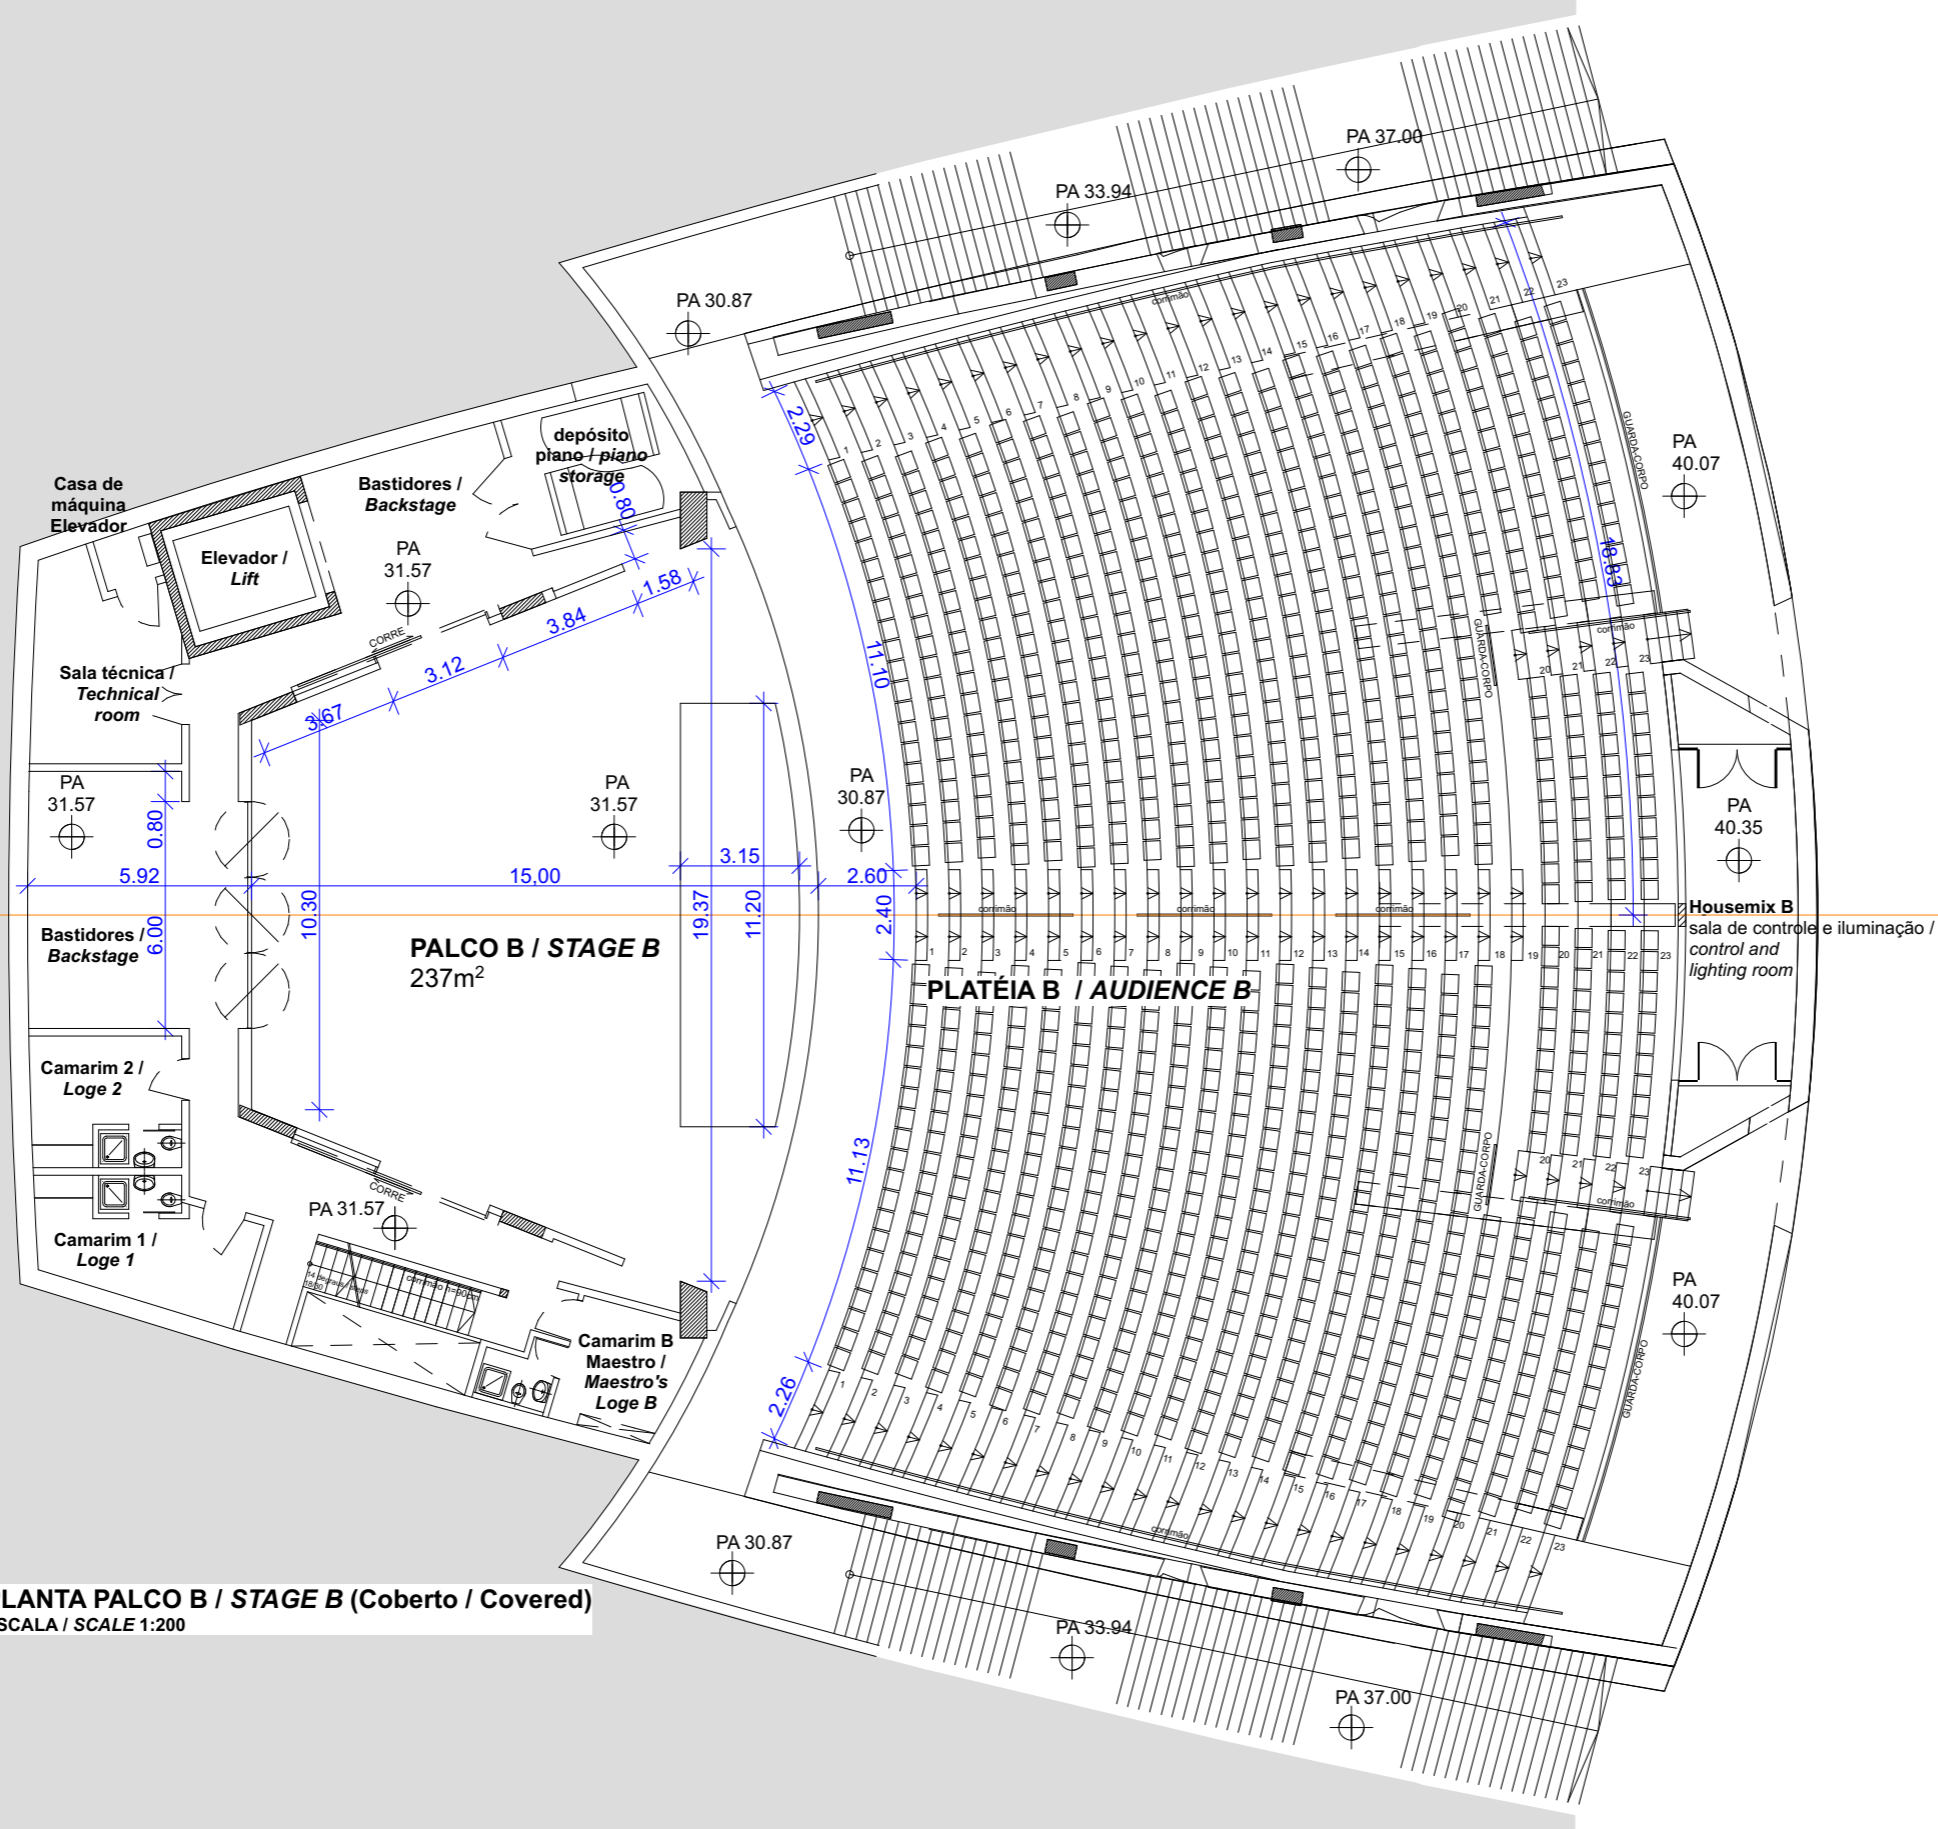

PLANTA PALCO B / STAGE B (Coberto / Covered)
 ESCALA / SCALE 1:200

VALENTINY
 hvp architects

VALENTINY hvp sarl architects
 19, rue des Prés
 L-5441 Remerschen
 Commune de Schengen
 Luxembourg

Fon +352 23 60 70 1
 Fax +352 23 66 45 43
 office@hvp.lu
 www.valentinyarchitects.com

Planta	ESCALA	Des.	Data	Projeto
PLANTA 30.87	1:200		2015	

Música em Trancoso

PLANTA ANFITEATRO