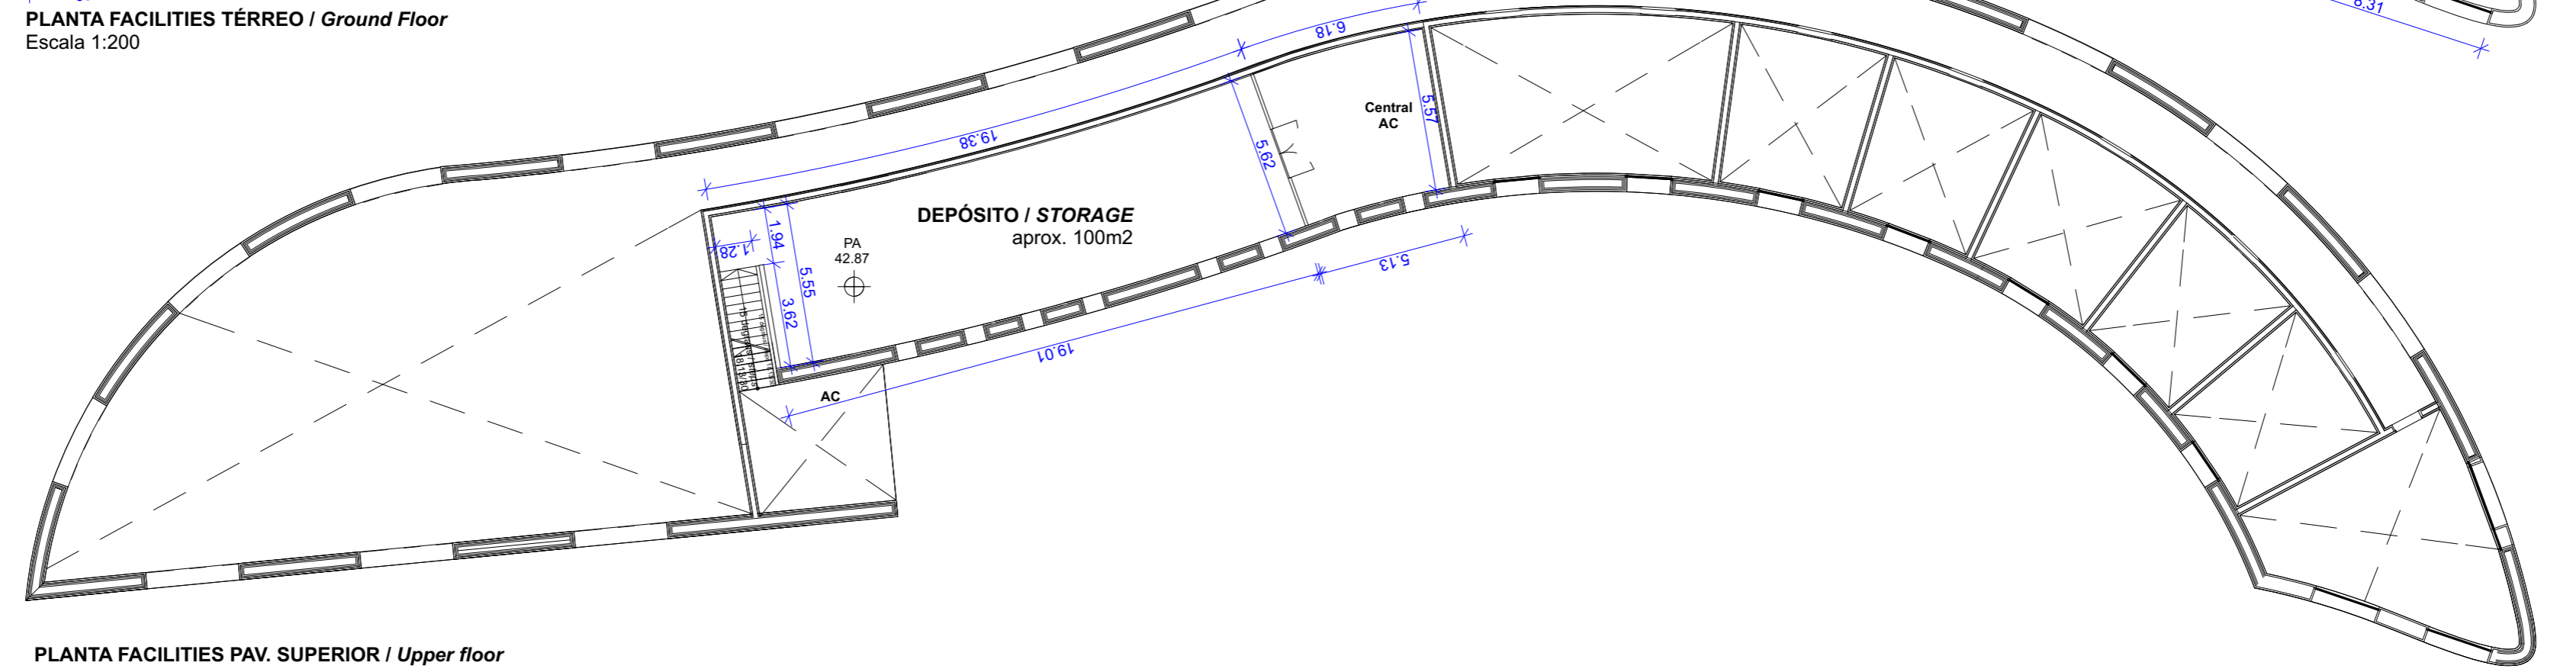

**PLANTA FACILITIES TÉRREO / Ground Floor**  
Escala 1:200

**PLANTA FACILITIES PAV. SUPERIOR / Upper floor**  
Escala 1:200

**VALENTINY**

**hvp architects**

VALENTINY hvp sarl architects  
19, rue des Prés  
L-5441 Remerschen  
Commune de Schengen  
Luxembourg