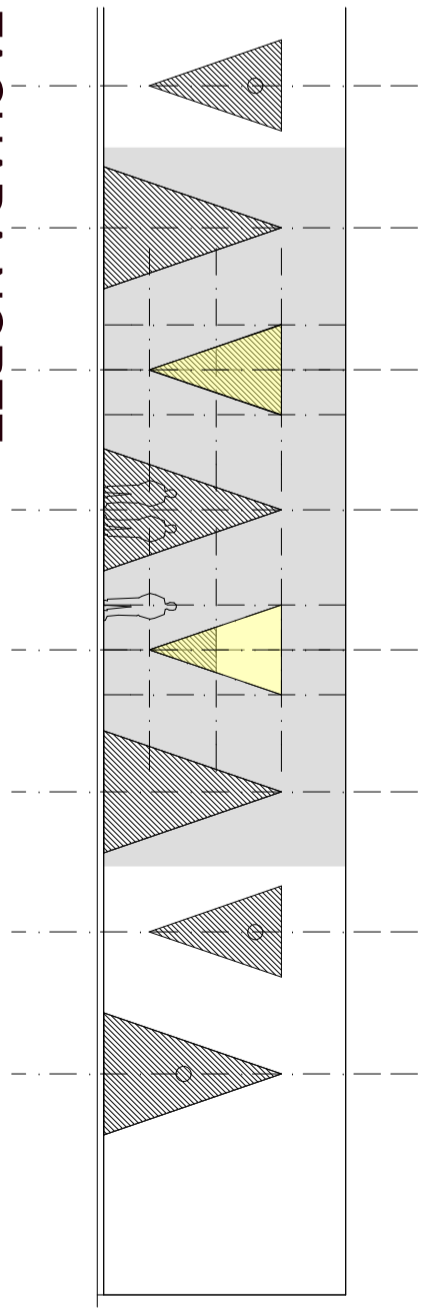

FACHADA NORTE

FACHADA NORTE

FACHADA SUL

**VALENTINY**

**hvp architects**

VALENTINY hvp sarl architects  
 19, rue des Prés  
 L-5441 Remerschen  
 Commune de Schengen  
 Luxembourg  
 Fon +352 23 60 70 1  
 Fax +352 23 66 45 43  
 office@hvp.lu  
 www.valentinyarchitects.com

Planta	Escala	Des.	Data	Indice	Projeto
ELEVACAO NORTE ELEVACAO SUL	1:200		2015		Música em Trancoso

**FACHADAS  
FACILITIES**