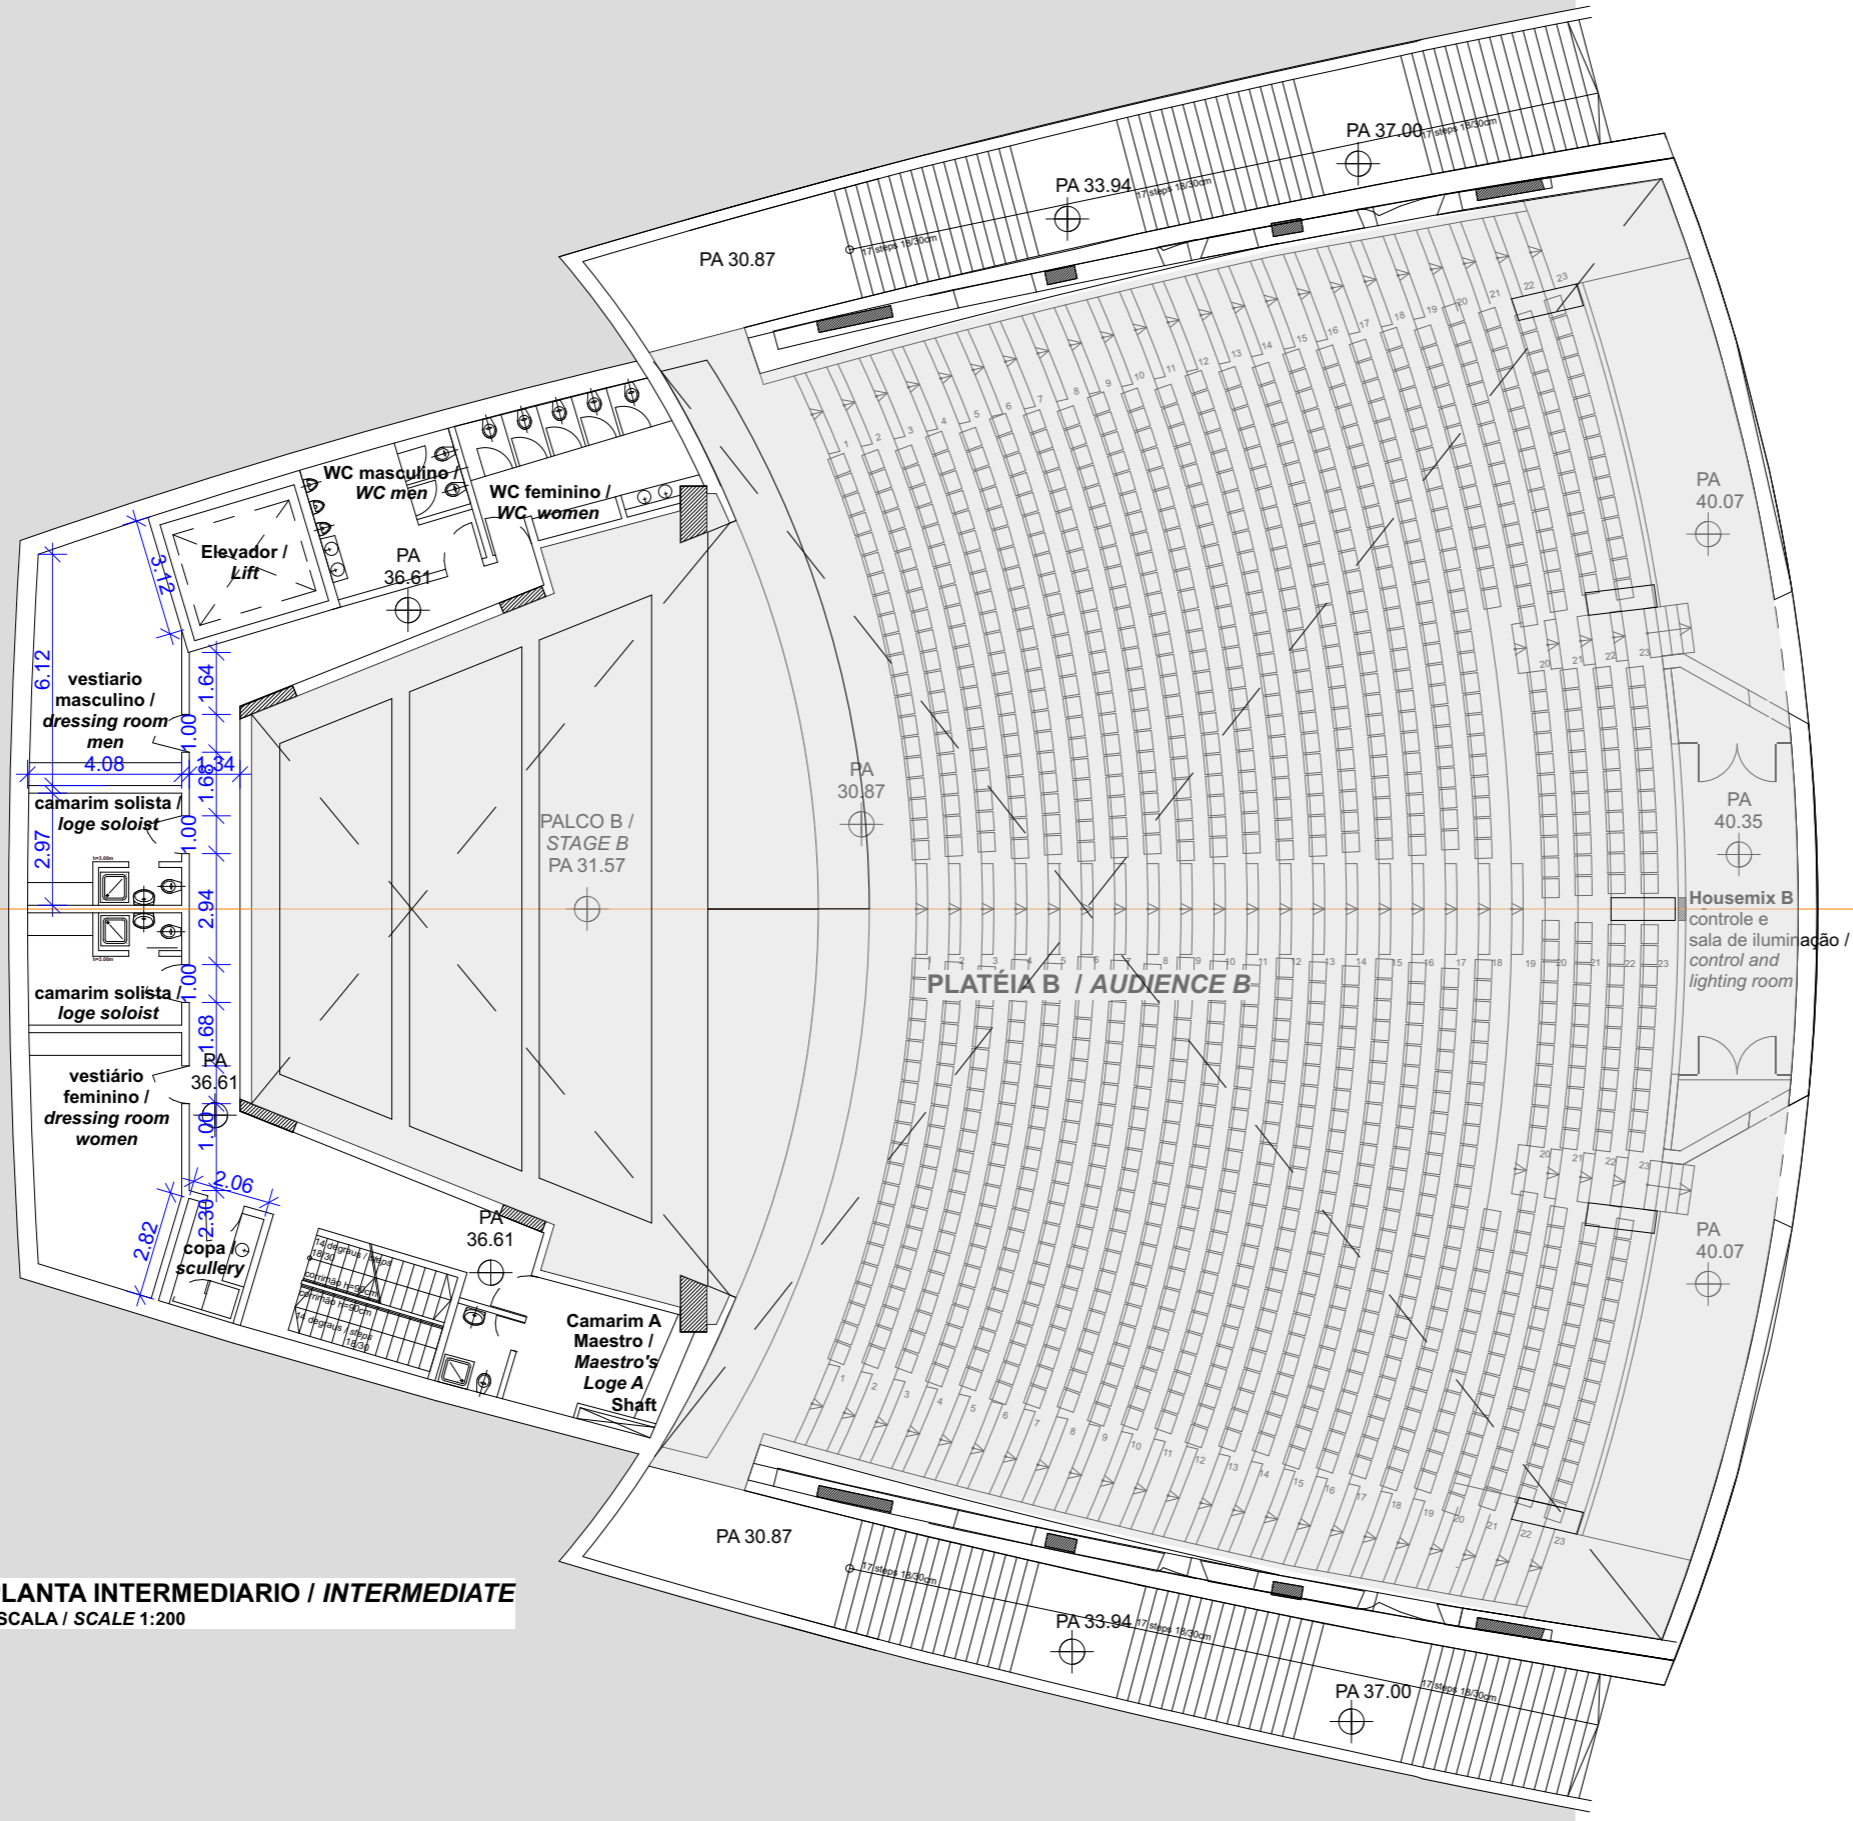

PLANTA INTERMEDIÁRIO / INTERMEDIATE
 ESCALA / SCALE 1:200

VALENTINY

hvp architects

VALENTINY hvp sarl architects
 19, rue des Prés
 L-5441 Remerschen
 Commune de Schengen
 Luxembourg

Fon +352 23 60 70 1
 Fax +352 23 66 45 43
 office@hvp.lu
 www.valentinyarchitects.com

Projeto
 Índice
 Data
 Des.
 2015

Planta
 PLANTA 36,61

Escala
 1:200

Música em Trancoso

PLANTA ANFITEATRO