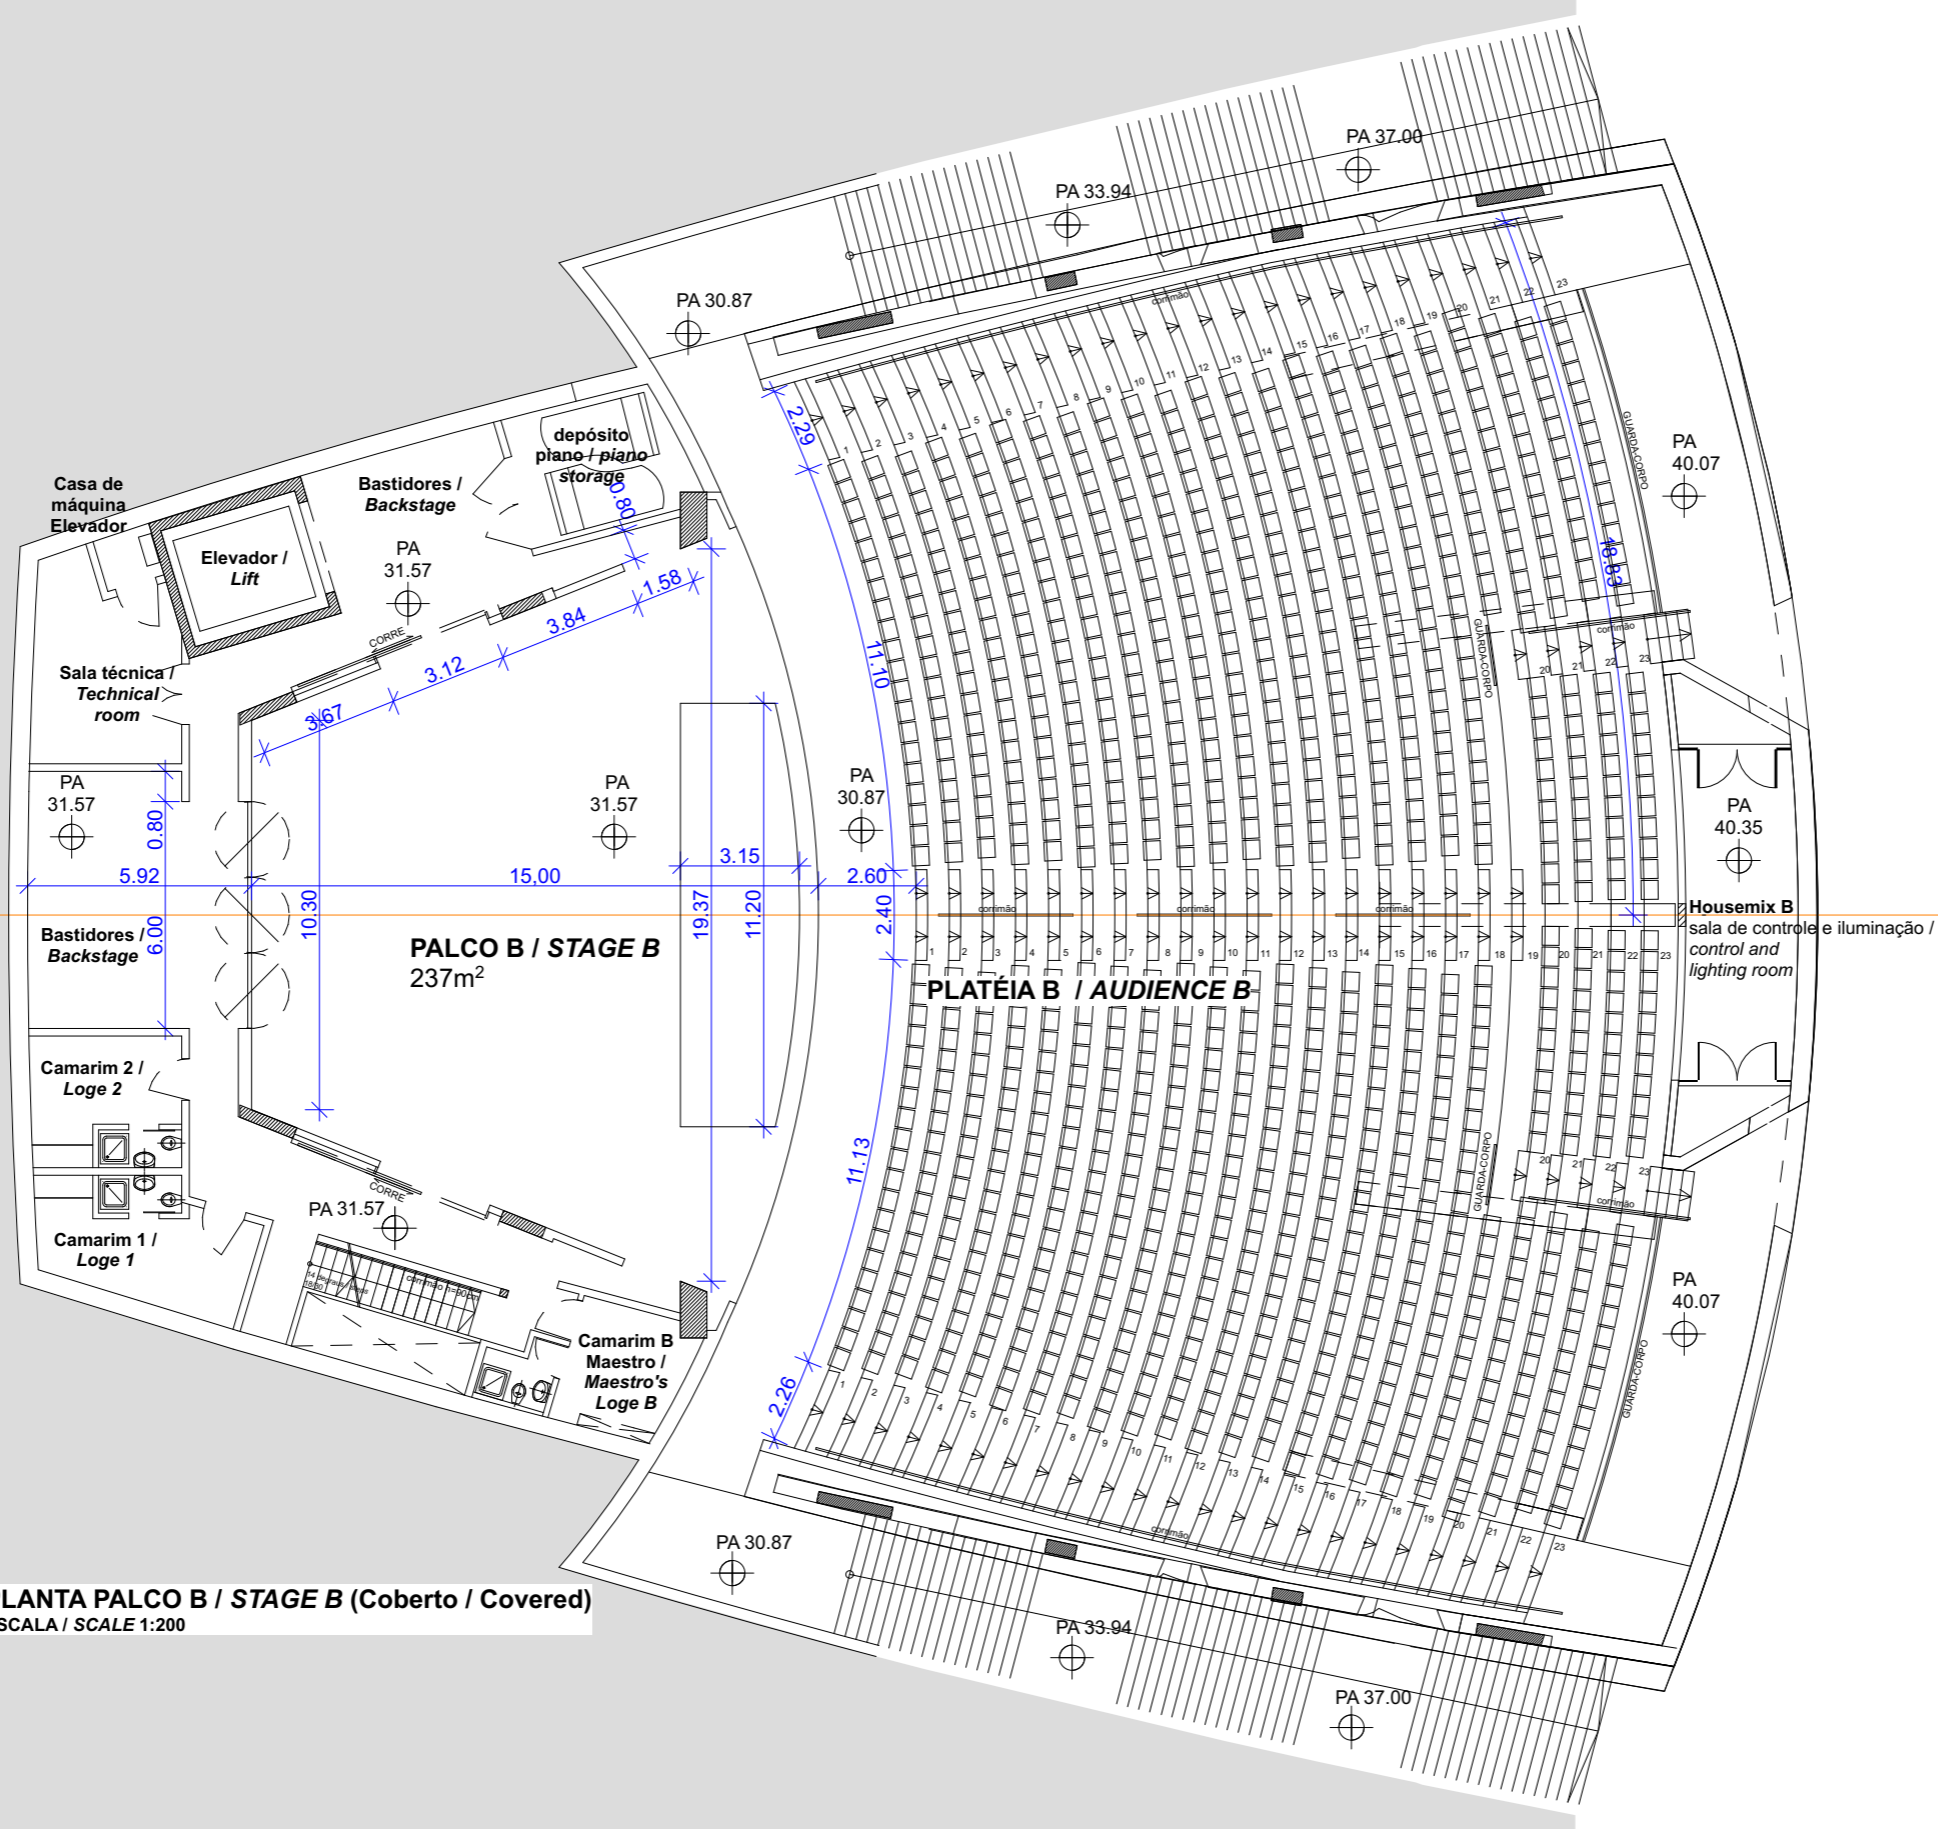

**PLANTA PALCO B / STAGE B (Coberto / Covered)**  
 ESCALA / SCALE 1:200

**VALENTINY**  
 hvp architects

VALENTINY hvp sarl architects  
 19, rue des Prés  
 L-5441 Remerschen  
 Commune de Schengen  
 Luxembourg

Música em Trancoso

PLANTA ANFITEATRO